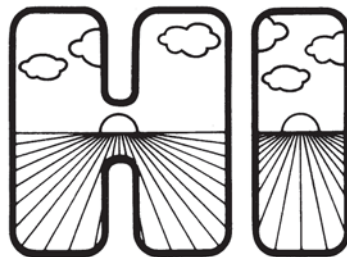

Michel Jarland

Astral

Mecanorma

212.120 CN
33 mm

212.84 CN
25 mm

212.72 CN
20.5 mm

212.60 CN
17.5 mm

ASTRAL