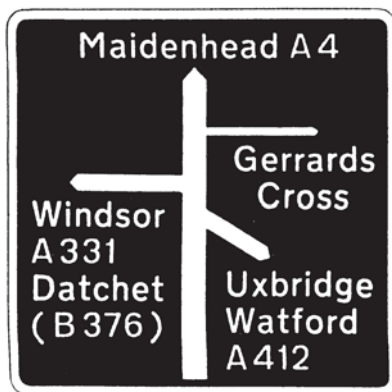

Richard Jock Kinneir

Geboren am 11. Februar 1917 in Hampshire, gestorben am 23. August 1994. Studium an der *Chelsea School of Art*. Eigenes Studio *Kinneir Calvert Associates*. Lehrte am *Royal College of Art* in London bis 1979.

Gatwick Airport
mit Margaret Calvert

1957 Custom Font

Transport Alphabet
mit Margaret Calvert

1963 Custom Font

Rail Alphabet
mit Margaret Calvert

1965 Custom Font

Type & Weir Metro Signage
mit Margaret Calvert

1980 Custom Font

Literatur:

Kinneir, R. J.: *Words and Building: Art and Practice of Public Lettering*, 1980