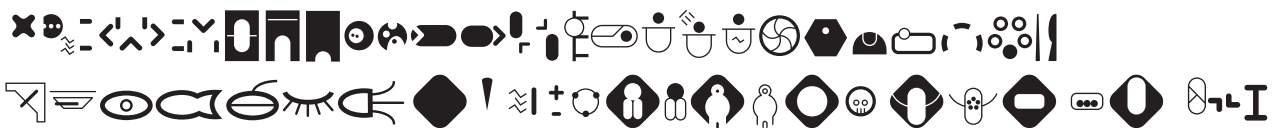

Nautilo Regular Plain 2002 die Typonauten Linotype
ABCDEFGHIJKLMNOPQRSTUVWXYZ
abcdefghijklmnopqrstuvwxyz 1234567890

Nautilo Regular Oblique 2002 die Typonauten Linotype
Nautilo Bold Plain 2002 die Typonauten Linotype
Nautilo Bold Oblique 2002 die Typonauten Linotype
Nautilo Variations Rough One 2002 die Typonauten Linotype
Nautilo Variations Rough Two 2002 die Typonauten Linotype
Nautilo Variations Rough 3 & 4 2002 die Typonauten Linotype

ABCDEFGHIJKLMN O PQRSTUVWXYZ
abcdefghijklmnopqrstuvwxyz 1234567890

Nautilo Variations Symbols 2002 die Typonauten Linotype